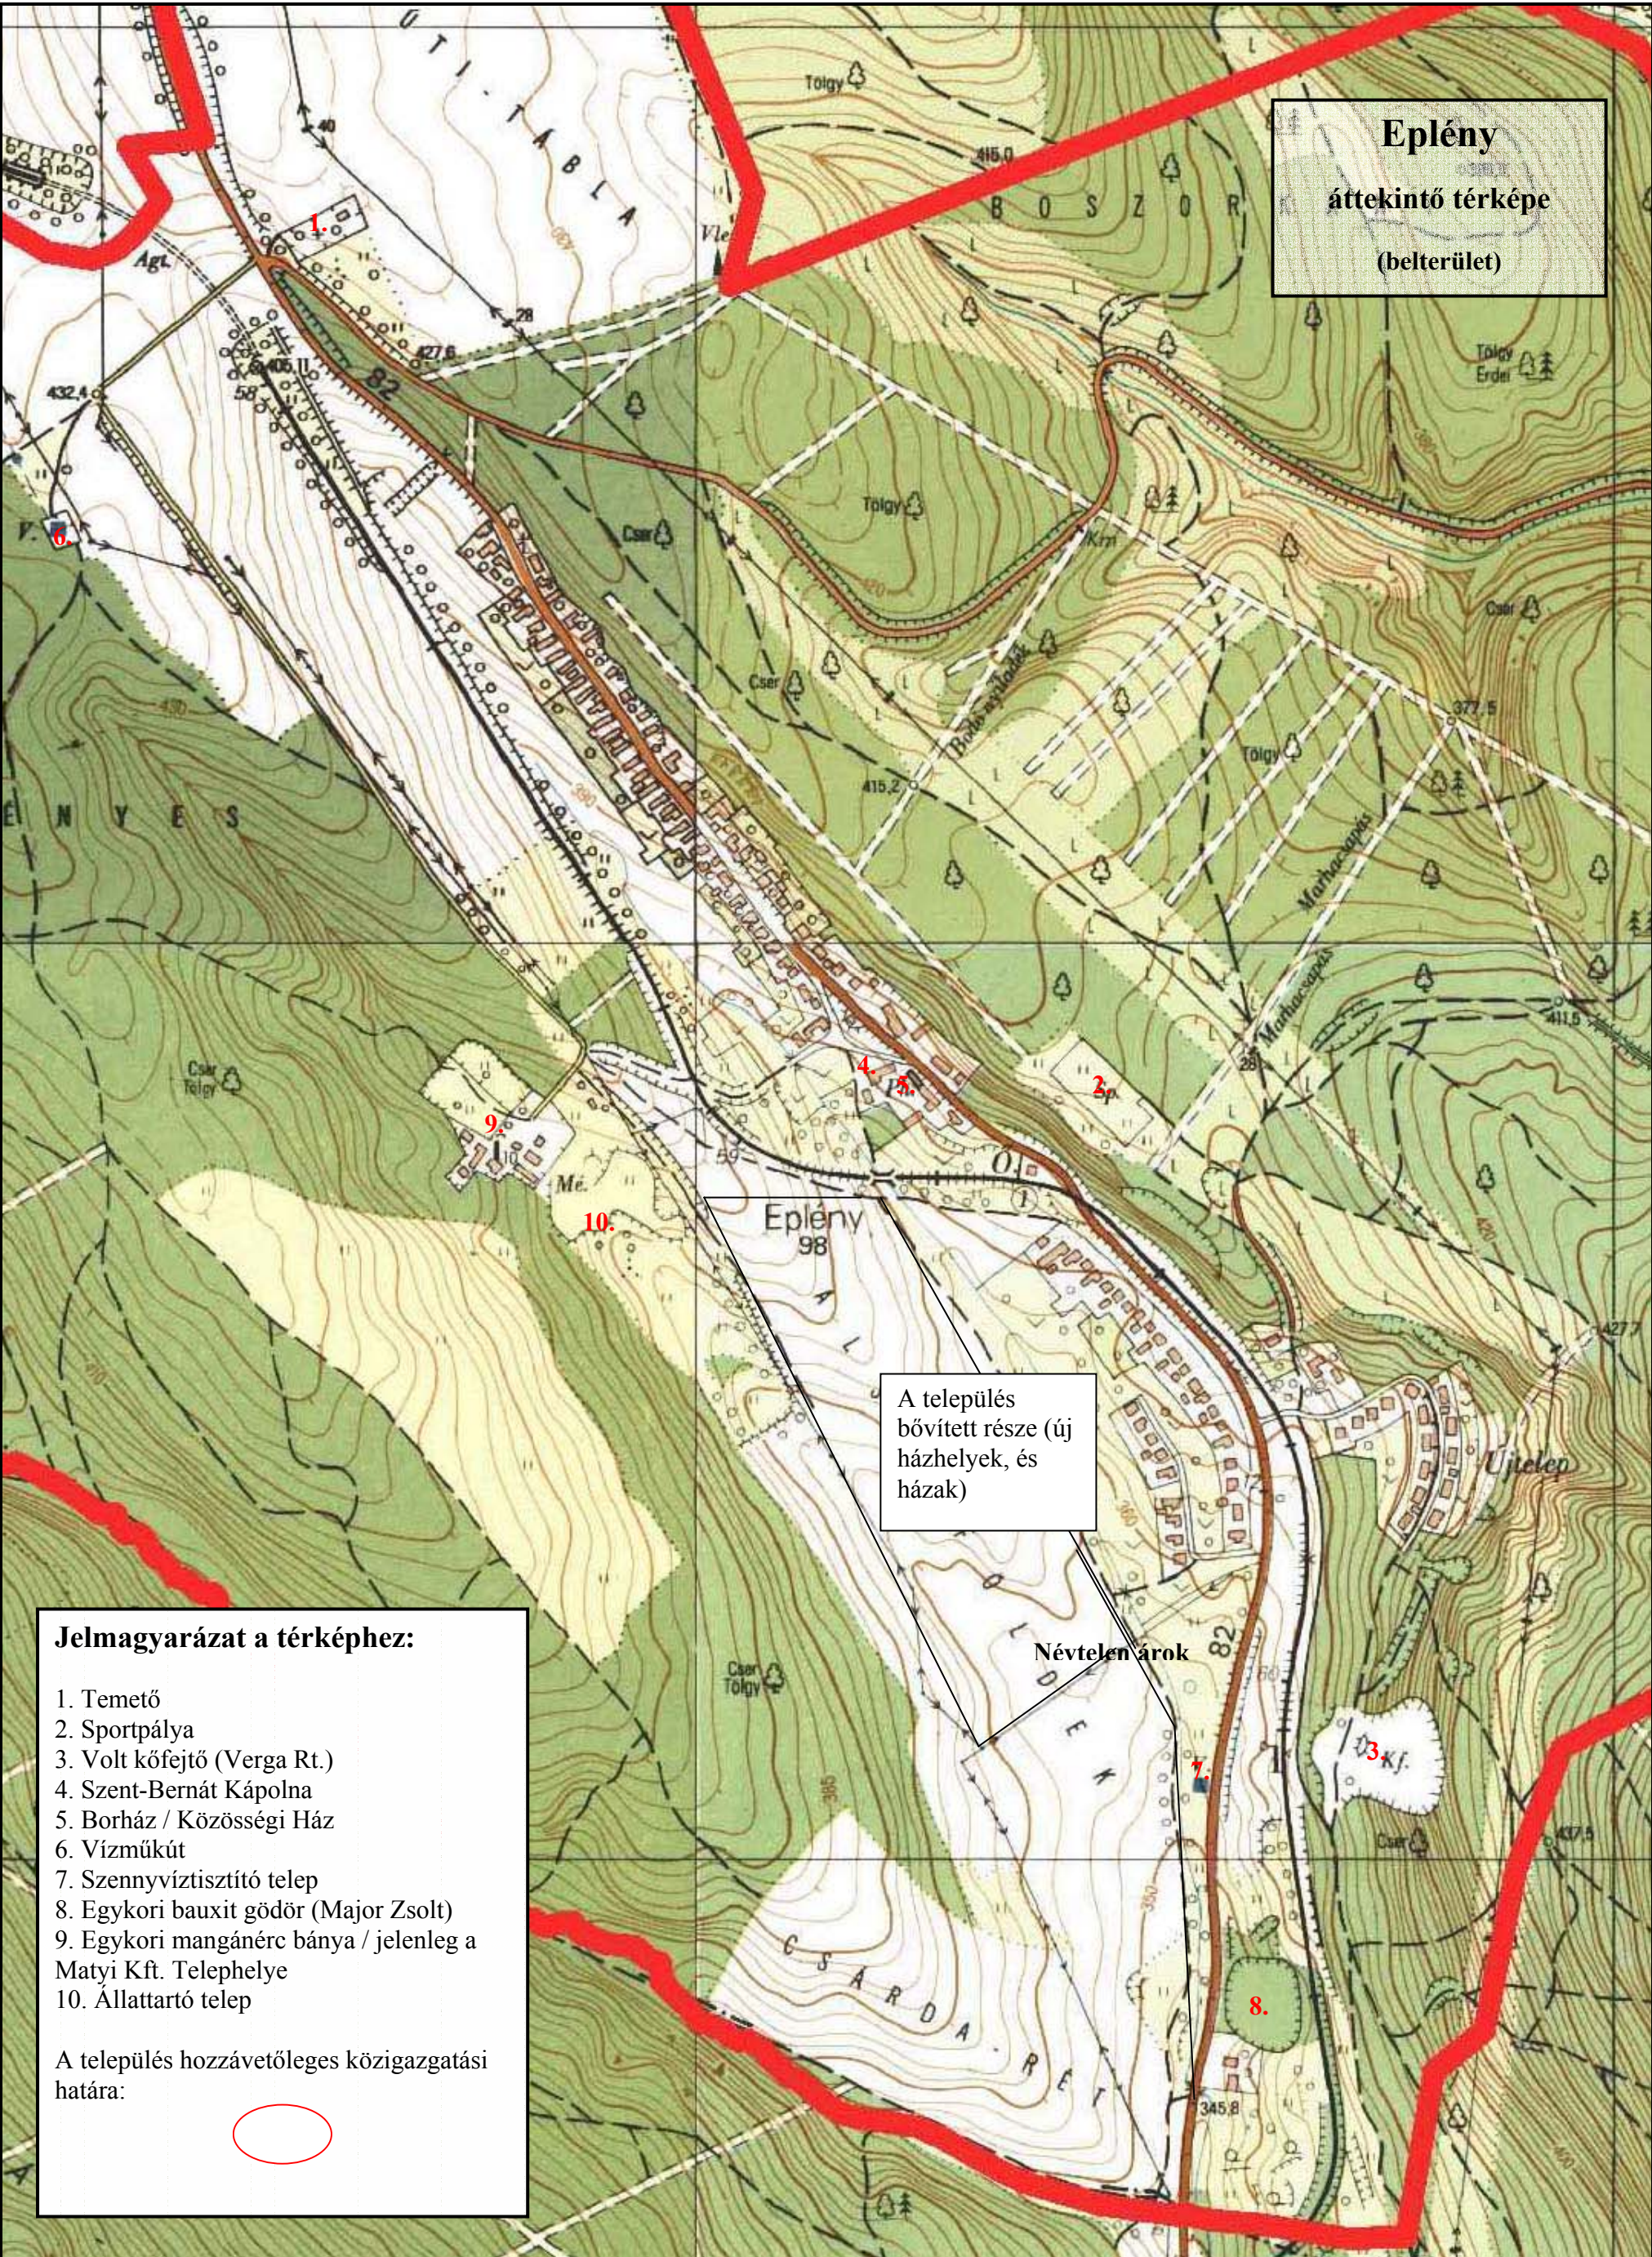

Eplény
 áttekintő térképe
 (belterület)

A település
 bővített része (új
 házhelyek, és
 házak)

- Jelmagyarázat a térképhez:**
1. Temető
 2. Sportpálya
 3. Volt kőfejtő (Verga Rt.)
 4. Szent-Bernát Kápolna
 5. Borház / Községi Ház
 6. Vízműkút
 7. Szennyvíztisztító telep
 8. Egykori bauxit gödör (Major Zsolt)
 9. Egykori mangánérc bánya / jelenleg a Matyi Kft. Telephelye
 10. Állattartó telep
- A település hozzávetőleges közigazgatási határa:
- 